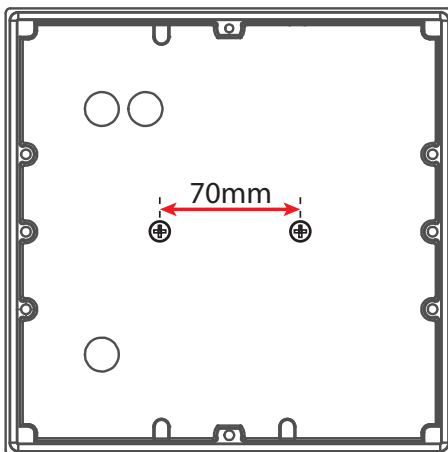

# Bassi, Ludo, Largo E27

220-240V, 50/60Hz

**NO:** Kan kun installeres og vedlikeholdes av en registrert installasjonsvirksomhet.  
**DK:** Må kun installeres og vedlikeholdes af uddannet elektriker.  
**SE:** Skall installeras och underhållas av behörig elektriker.  
**EN:** Only to be installed and maintained by an authorized electrician.  
**FR:** Doit être installé et maintenu par un électricien qualifié.  
**NL:** Mag alleen geïnstalleerd en onderhouden worden door een bevoegde electricien.  
**DE:** Dieses Produkt darf nur durch autorisiertes Personal (z.B. Elektro-Installateur) angeschlossen, in Betrieb genommen und gewartet werden.  
**FI:** Asentaa ja huoltaa saa vain valtuutettu sähköasentaja