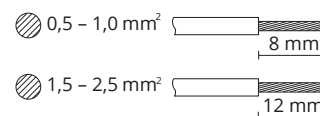

# Bassi, Ludo, Largo E27

220-240V, 50/60Hz

**NO:** Kan kun installeres og vedlikeholdes av en registrert installasjonsvirksomhet.  
**DK:** Må kun installeres og vedlikeholdes af uddannet elektriker.  
**SE:** Skall installeras och underhållas av behörig elektriker.  
**EN:** Only to be installed and maintained by an authorized electrician.  
**FR:** Doit être installé et maintenu par un électricien qualifié.  
**NL:** Mag alleen geïnstalleerd en onderhouden worden door een bevoegde electricien.  
**DE:** Dieses Produkt darf nur durch autorisiertes Personal (z.B. Elektro-Installateur) angeschlossen, in Betrieb genommen und gewartet werden.  
**FI:** Asentaa ja huoltaa saa vain valtuutettu sähköasentaja