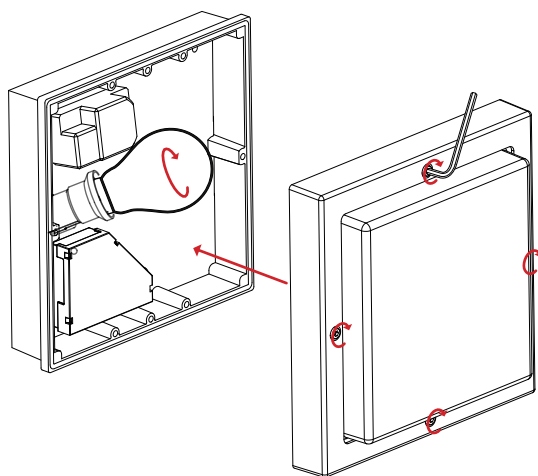

# Bassi, Ludo, Largo E27

220-240V, 50/60Hz

**NO:** Kan kun installeres og vedlikeholdes av en registrert installasjonsvirksomhet.  
**DK:** Må kun installeres og vedlikeholdes af uddannet elektriker.  
**SE:** Skall installeras och underhållas av behörig elektriker.  
**EN:** Only to be installed and maintained by an authorized electrician.  
**FR:** Doit être installé et maintenu par un électricien qualifié.  
**NL:** Mag alleen geïnstalleerd en onderhouden worden door een bevoegde electricien.  
**DE:** Dieses Produkt darf nur durch autorisiertes Personal (z.B. Elektro-Installateur) angeschlossen, in Betrieb genommen und gewartet werden.  
**FI:** Asentaa ja huoltaa saa vain valtuutettu sähköasentaja