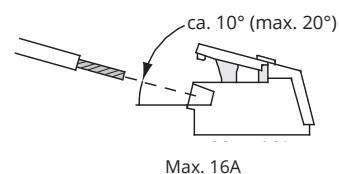

# Bassi, Ludo, Largo E27

220-240V, 50/60Hz

**NO:** Kan kun installeres og vedlikeholdes av en registrert installasjonsvirksomhet.  
**DK:** Må kun installeres og vedlikeholdes af uddannet elektriker.  
**SE:** Skall installeras och underhållas av behörig elektriker.  
**EN:** Only to be installed and maintained by an authorized electrician.  
**FR:** Doit être installé et maintenu par un électricien qualifié.  
**NL:** Mag alleen geïnstalleerd en onderhouden worden door een bevoegde electricien.  
**DE:** Dieses Produkt darf nur durch autorisiertes Personal (z.B. Elektro-Installateur) angeschlossen, in Betrieb genommen und gewartet werden.  
**FI:** Asentaa ja huoltaa saa vain valtuutettu sähköasentaja